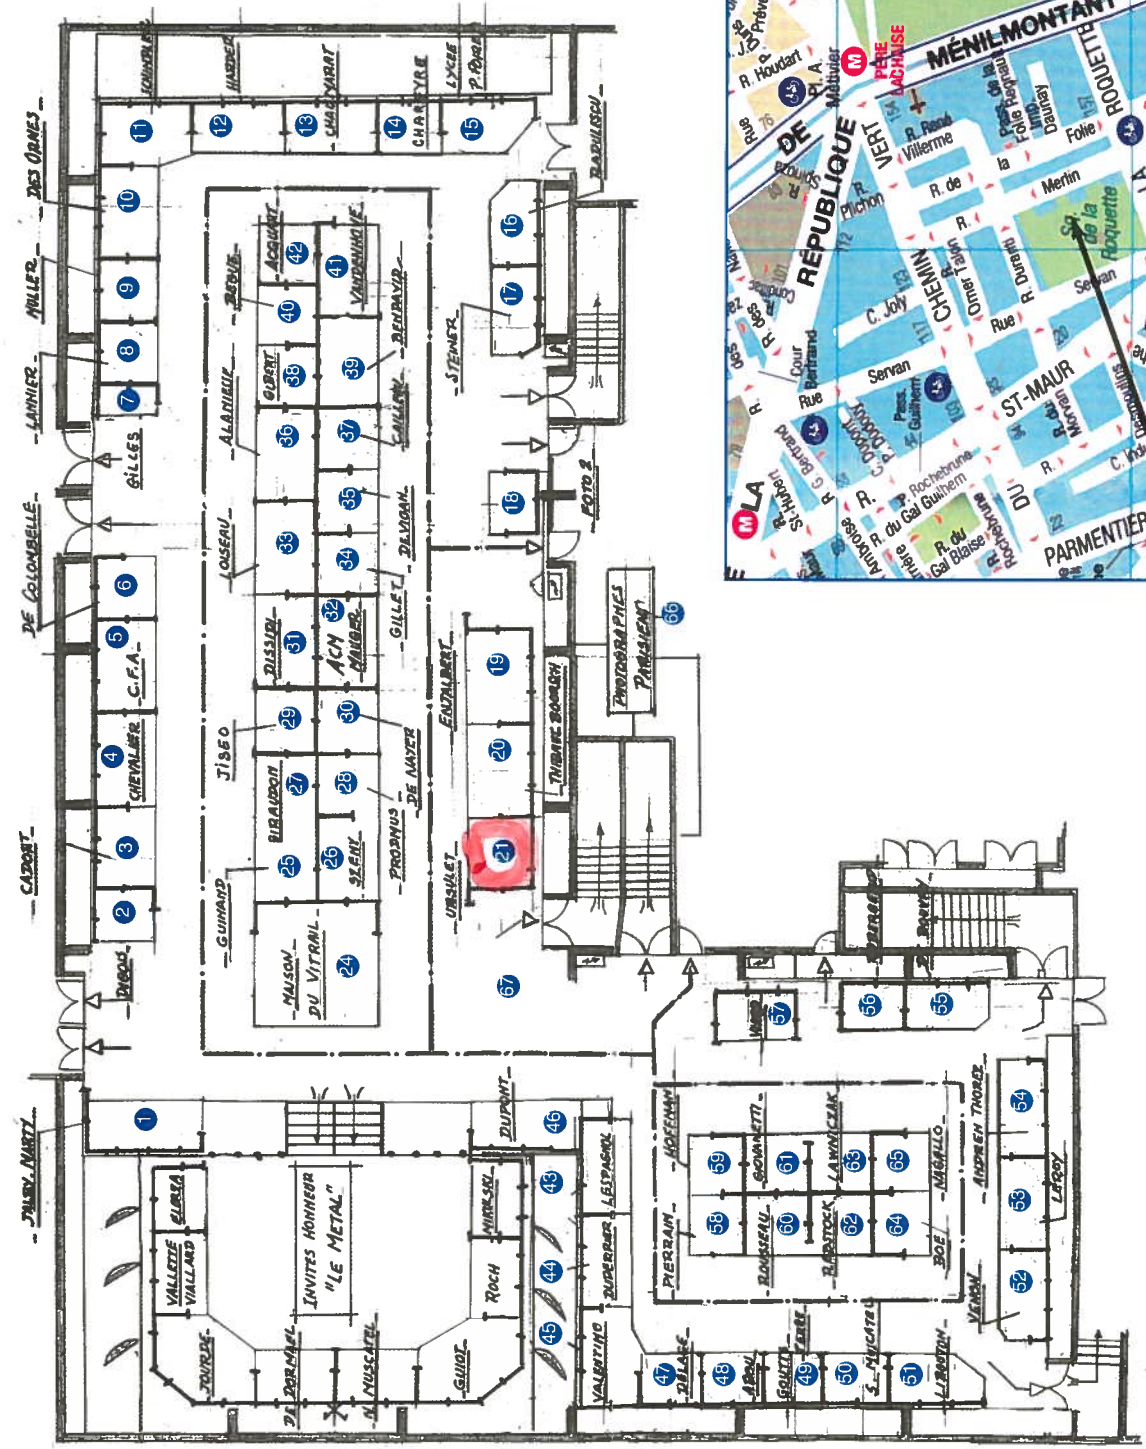

Salle Olympe de Gouges

de Paris ONZIÈME

15, rue Merlin - 75011 Paris
Entrée Libre

Exposition Vente
Du 4 au 12 février 2012 de 12h à 19h tous les jours
Vernissage le vendredi 3 février 2012 à 18h30

Renseignements : 01 53 27 11 11
ou www.mairie11.paris.fr

PLAN DE SITUATION

Exposition
d'Artisanat d'Art 2012
Salle Olympe de Gouges