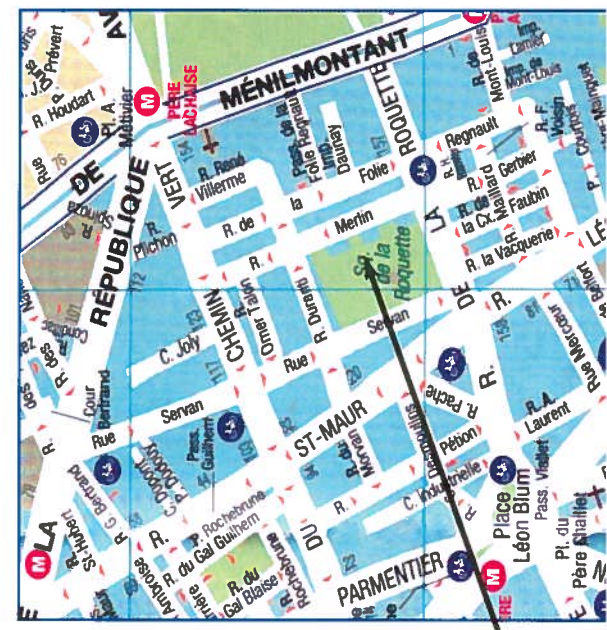

Salle Olympe de Gouges

de Paris ONZIÈME

15, rue Merlin - 75011 Paris
Entrée Libre

Exposition Vente
Du 4 au 12 février 2012 de 12h à 19h tous les jours
Vernissage le vendredi 3 février 2012 à 18h30

Renseignements : 01 53 27 11 11
ou www.mairie11.paris.fr

PLAN DE SITUATION

Exposition
d'Artisanat d'Art 2012
Salle Olympe de Gouges